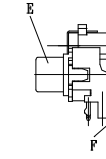

DWN	ISABEL	DATE	2001.03.26	NAME: HSP-254 SERIES PARTS NO. TABLE	
UPD	ISABEL	DATE	2001.03.26		
CHKD	KUNG	DATE	2001.03.26		
SINGATRON ENT. CO., LTD. (USA)				DWN.NO: E-254-02-1	018

MODEL NO.	COLOR				FINISH			
	A	B	C	D(HOUSING)	E	F	G	H
HSP-254__-01	RED	RED	WHITE	WHITE	NI	PB-SN	PB-SN	NI
HSP-254__-02	BLACK	BLACK	BLACK	BLACK	NI	PB-SN	PB-SN	NI
HSP-254__-03	WHITE	WHITE	RED	RED	NI	PB-SN	PB-SN	NI
HSP-254__-04	RED	RED	BLACK	BLACK	NI	PB-SN	PB-SN	NI
HSP-254__-05	BLACK	BLACK	RED	RED	NI	PB-SN	PB-SN	NI
HSP-254__-06	YELLOW	YELLOW	YELLOW	YELLOW	NI	PB-SN	PB-SN	NI
HSP-254__-07	YELLOW	RED	WHITE	YELLOW	NI	PB-SN	PB-SN	NI
HSP-254__-08	RED	WHITE	RED	WHITE	NI	PB-SN	PB-SN	NI
HSP-254__-09	BLACK	YELLOW	WHITE	RED	NI	PB-SN	PB-SN	NI
HSP-254__-10	RED	WHITE	RED	WHITE	AU	PB-SN	PB-SN	NI
HSP-254__-11	WHITE	RED	YELLOW	BLACK	NI	PB-SN	PB-SN	NI
HSP-254__-12	RED	WHITE	BLACK	BLACK	NI	PB-SN	PB-SN	NI
HSP-254__-13	YELLOW	BLACK	WHITE	RED	NI	PB-SN	PB-SN	NI
HSP-254__-14	RED	WHITE	YELLOW	BLACK	NI	PB-SN	PB-SN	NI
HSP-254__-15	YELLOW	WHITE	RED	BLACK	NI	PB-SN	PB-SN	NI
HSP-254__-16	ORANGE	RED	WHITE	YELLOW	NI	PB-SN	PB-SN	NI
HSP-254__-17	GREEN	BLUE	RED	YELLOW	AU	PB-SN	PB-SN	NI
HSP-254__-18	YELLOW	WHITE	RED	ORANGE	NI	PB-SN	PB-SN	NI
HSP-254__-19	WHITE	RED	WHITE	RED	NI	PB-SN	PB-SN	NI
HSP-254__-20	YELLOW	YELLOW	YELLOW	YELLOW	AU	PB-SN	PB-SN	NI
HSP-254__-21	WHITE	RED	RED	WHITE	NI	PB-SN	PB-SN	NI
HSP-254__-22	RED	WHITE	BLUE	BLUE	AU	PB-SN	PB-SN	NI
HSP-254__-23	GREEN	BLACK	RED	WHITE	AU	PB-SN	PB-SN	NI
HSP-254__-24	GREEN	RED	BLUE	YELLOW	NI	PB-SN	PB-SN	NI
HSP-254__-25	YELLOW	GREEN	BLUE	RED	NI	PB-SN	PB-SN	NI
HSP-254__-26	KHAKI	OCHER	PURPLE	EMERALD	NI	PB-SN	PB-SN	NI
HSP-254__-27	SILVER	CELESTE	AURORAL	WHITE	NI	PB-SN	PB-SN	NI
HSP-254__-28	HOAR	HOAR	RED	WHITE	NI	PB-SN	PB-SN	NI
HSP-254__-29	YELLOW	YELLOW	WHITE	RED	NI	PB-SN	PB-SN	NI