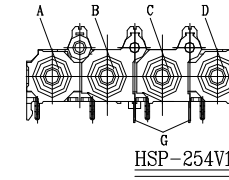

DWN	ISABEL	DATE	2001.03.26	NAME: HSP-254 SERIES PARTS NO. TABLE	
UPD	ISABEL	DATE	2001.03.26		
CHKD	KUNG	DATE	2001.03.26		
SINGATRON ENT. CO., LTD. (USA)				DWN.NO: E-254-02-1	018

MODEL NO.	COLOR				FINISH			
	A	B	C	D(HOUSING)	E	F	G	H
HSP-254__-01	RED	RED	WHITE	WHITE	NI	PB-SN	PB-SN	NI
HSP-254__-02	BLACK	BLACK	BLACK	BLACK	NI	PB-SN	PB-SN	NI
HSP-254__-03	WHITE	WHITE	RED	RED	NI	PB-SN	PB-SN	NI
HSP-254__-04	RED	RED	BLACK	BLACK	NI	PB-SN	PB-SN	NI
HSP-254__-05	BLACK	BLACK	RED	RED	NI	PB-SN	PB-SN	NI
HSP-254__-06	YELLOW	YELLOW	YELLOW	YELLOW	NI	PB-SN	PB-SN	NI
HSP-254__-07	YELLOW	RED	WHITE	YELLOW	NI	PB-SN	PB-SN	NI
HSP-254__-08	RED	WHITE	RED	WHITE	NI	PB-SN	PB-SN	NI
HSP-254__-09	BLACK	YELLOW	WHITE	RED	NI	PB-SN	PB-SN	NI
HSP-254__-10	RED	WHITE	RED	WHITE	AU	PB-SN	PB-SN	NI
HSP-254__-11	WHITE	RED	YELLOW	BLACK	NI	PB-SN	PB-SN	NI
HSP-254__-12	RED	WHITE	BLACK	BLACK	NI	PB-SN	PB-SN	NI
HSP-254__-13	YELLOW	BLACK	WHITE	RED	NI	PB-SN	PB-SN	NI
HSP-254__-14	RED	WHITE	YELLOW	BLACK	NI	PB-SN	PB-SN	NI
HSP-254__-15	YELLOW	WHITE	RED	BLACK	NI	PB-SN	PB-SN	NI
HSP-254__-16	ORANGE	RED	WHITE	YELLOW	NI	PB-SN	PB-SN	NI
HSP-254__-17	GREEN	BLUE	RED	YELLOW	AU	PB-SN	PB-SN	NI
HSP-254__-18	YELLOW	WHITE	RED	ORANGE	NI	PB-SN	PB-SN	NI
HSP-254__-19	WHITE	RED	WHITE	RED	NI	PB-SN	PB-SN	NI
HSP-254__-20	YELLOW	YELLOW	YELLOW	YELLOW	AU	PB-SN	PB-SN	NI
HSP-254__-21	WHITE	RED	RED	WHITE	NI	PB-SN	PB-SN	NI
HSP-254__-22	RED	WHITE	BLUE	BLUE	AU	PB-SN	PB-SN	NI
HSP-254__-23	GREEN	BLACK	RED	WHITE	AU	PB-SN	PB-SN	NI
HSP-254__-24	GREEN	RED	BLUE	YELLOW	NI	PB-SN	PB-SN	NI
HSP-254__-25	YELLOW	GREEN	BLUE	RED	NI	PB-SN	PB-SN	NI
HSP-254__-26	KHAKI	OCHER	PURPLE	EMERALD	NI	PB-SN	PB-SN	NI
HSP-254__-27	SILVER	CELESTE	AURORAL	WHITE	NI	PB-SN	PB-SN	NI
HSP-254__-28	HOAR	HOAR	RED	WHITE	NI	PB-SN	PB-SN	NI
HSP-254__-29	YELLOW	YELLOW	WHITE	RED	NI	PB-SN	PB-SN	NI