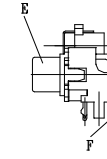

DWN	ISABEL	DATE	2001.03.26	NAME: HSP-254 SERIES PARTS NO. TABLE	
UPD	ISABEL	DATE	2001.03.26		
CHKD	KUNG	DATE	2001.03.26		
SINGATRON ENT. CO., LTD. (USA)				DWN.NO: E-254-02-1	018

MODEL NO.	COLOR				FINISH			
	A	B	C	D(HOUSING)	E	F	G	H
HSP-254__-01	RED	RED	WHITE	WHITE	NI	PB-SN	PB-SN	NI
HSP-254__-02	BLACK	BLACK	BLACK	BLACK	NI	PB-SN	PB-SN	NI
HSP-254__-03	WHITE	WHITE	RED	RED	NI	PB-SN	PB-SN	NI
HSP-254__-04	RED	RED	BLACK	BLACK	NI	PB-SN	PB-SN	NI
HSP-254__-05	BLACK	BLACK	RED	RED	NI	PB-SN	PB-SN	NI
HSP-254__-06	YELLOW	YELLOW	YELLOW	YELLOW	NI	PB-SN	PB-SN	NI
HSP-254__-07	YELLOW	RED	WHITE	YELLOW	NI	PB-SN	PB-SN	NI
HSP-254__-08	RED	WHITE	RED	WHITE	NI	PB-SN	PB-SN	NI
HSP-254__-09	BLACK	YELLOW	WHITE	RED	NI	PB-SN	PB-SN	NI
HSP-254__-10	RED	WHITE	RED	WHITE	AU	PB-SN	PB-SN	NI
HSP-254__-11	WHITE	RED	YELLOW	BLACK	NI	PB-SN	PB-SN	NI
HSP-254__-12	RED	WHITE	BLACK	BLACK	NI	PB-SN	PB-SN	NI
HSP-254__-13	YELLOW	BLACK	WHITE	RED	NI	PB-SN	PB-SN	NI
HSP-254__-14	RED	WHITE	YELLOW	BLACK	NI	PB-SN	PB-SN	NI
HSP-254__-15	YELLOW	WHITE	RED	BLACK	NI	PB-SN	PB-SN	NI
HSP-254__-16	ORANGE	RED	WHITE	YELLOW	NI	PB-SN	PB-SN	NI
HSP-254__-17	GREEN	BLUE	RED	YELLOW	AU	PB-SN	PB-SN	NI
HSP-254__-18	YELLOW	WHITE	RED	ORANGE	NI	PB-SN	PB-SN	NI
HSP-254__-19	WHITE	RED	WHITE	RED	NI	PB-SN	PB-SN	NI
HSP-254__-20	YELLOW	YELLOW	YELLOW	YELLOW	AU	PB-SN	PB-SN	NI
HSP-254__-21	WHITE	RED	RED	WHITE	NI	PB-SN	PB-SN	NI
HSP-254__-22	RED	WHITE	BLUE	BLUE	AU	PB-SN	PB-SN	NI
HSP-254__-23	GREEN	BLACK	RED	WHITE	AU	PB-SN	PB-SN	NI
HSP-254__-24	GREEN	RED	BLUE	YELLOW	NI	PB-SN	PB-SN	NI
HSP-254__-25	YELLOW	GREEN	BLUE	RED	NI	PB-SN	PB-SN	NI
HSP-254__-26	KHAKI	OCHER	PURPLE	EMERALD	NI	PB-SN	PB-SN	NI
HSP-254__-27	SILVER	CELESTE	AURORAL	WHITE	NI	PB-SN	PB-SN	NI
HSP-254__-28	HOAR	HOAR	RED	WHITE	NI	PB-SN	PB-SN	NI
HSP-254__-29	YELLOW	YELLOW	WHITE	RED	NI	PB-SN	PB-SN	NI