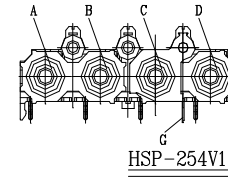

DWN	ISABEL	DATE	2001.03.26	NAME: HSP-254 SERIES PARTS NO. TABLE	
UPD	ISABEL	DATE	2001.03.26		
CHKD	KUNG	DATE	2001.03.26		
SINGATRON ENT. CO., LTD. (USA)				DWN.NO: E-254-02-1	018

MODEL NO.	COLOR				FINISH			
	A	B	C	D(HOUSING)	E	F	G	H
HSP-254__-01	RED	RED	WHITE	WHITE	NI	PB-SN	PB-SN	NI
HSP-254__-02	BLACK	BLACK	BLACK	BLACK	NI	PB-SN	PB-SN	NI
HSP-254__-03	WHITE	WHITE	RED	RED	NI	PB-SN	PB-SN	NI
HSP-254__-04	RED	RED	BLACK	BLACK	NI	PB-SN	PB-SN	NI
HSP-254__-05	BLACK	BLACK	RED	RED	NI	PB-SN	PB-SN	NI
HSP-254__-06	YELLOW	YELLOW	YELLOW	YELLOW	NI	PB-SN	PB-SN	NI
HSP-254__-07	YELLOW	RED	WHITE	YELLOW	NI	PB-SN	PB-SN	NI
HSP-254__-08	RED	WHITE	RED	WHITE	NI	PB-SN	PB-SN	NI
HSP-254__-09	BLACK	YELLOW	WHITE	RED	NI	PB-SN	PB-SN	NI
HSP-254__-10	RED	WHITE	RED	WHITE	AU	PB-SN	PB-SN	NI
HSP-254__-11	WHITE	RED	YELLOW	BLACK	NI	PB-SN	PB-SN	NI
HSP-254__-12	RED	WHITE	BLACK	BLACK	NI	PB-SN	PB-SN	NI
HSP-254__-13	YELLOW	BLACK	WHITE	RED	NI	PB-SN	PB-SN	NI
HSP-254__-14	RED	WHITE	YELLOW	BLACK	NI	PB-SN	PB-SN	NI
HSP-254__-15	YELLOW	WHITE	RED	BLACK	NI	PB-SN	PB-SN	NI
HSP-254__-16	ORANGE	RED	WHITE	YELLOW	NI	PB-SN	PB-SN	NI
HSP-254__-17	GREEN	BLUE	RED	YELLOW	AU	PB-SN	PB-SN	NI
HSP-254__-18	YELLOW	WHITE	RED	ORANGE	NI	PB-SN	PB-SN	NI
HSP-254__-19	WHITE	RED	WHITE	RED	NI	PB-SN	PB-SN	NI
HSP-254__-20	YELLOW	YELLOW	YELLOW	YELLOW	AU	PB-SN	PB-SN	NI
HSP-254__-21	WHITE	RED	RED	WHITE	NI	PB-SN	PB-SN	NI
HSP-254__-22	RED	WHITE	BLUE	BLUE	AU	PB-SN	PB-SN	NI
HSP-254__-23	GREEN	BLACK	RED	WHITE	AU	PB-SN	PB-SN	NI
HSP-254__-24	GREEN	RED	BLUE	YELLOW	NI	PB-SN	PB-SN	NI
HSP-254__-25	YELLOW	GREEN	BLUE	RED	NI	PB-SN	PB-SN	NI
HSP-254__-26	KHAKI	OCHER	PURPLE	EMERALD	NI	PB-SN	PB-SN	NI
HSP-254__-27	SILVER	CELESTE	AURORAL	WHITE	NI	PB-SN	PB-SN	NI
HSP-254__-28	HOAR	HOAR	RED	WHITE	NI	PB-SN	PB-SN	NI
HSP-254__-29	YELLOW	YELLOW	WHITE	RED	NI	PB-SN	PB-SN	NI