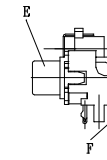

DWN	ISABEL	DATE	2001.03.26	NAME: HSP-254 SERIES PARTS NO. TABLE	
UPD	ISABEL	DATE	2001.03.26		
CHKD	KUNG	DATE	2001.03.26		
SINGATRON ENT. CO., LTD. (USA)				DWN.NO: E-254-02-1	018

MODEL NO.	COLOR				FINISH			
	A	B	C	D(HOUSING)	E	F	G	H
HSP-254__-01	RED	RED	WHITE	WHITE	NI	PB-SN	PB-SN	NI
HSP-254__-02	BLACK	BLACK	BLACK	BLACK	NI	PB-SN	PB-SN	NI
HSP-254__-03	WHITE	WHITE	RED	RED	NI	PB-SN	PB-SN	NI
HSP-254__-04	RED	RED	BLACK	BLACK	NI	PB-SN	PB-SN	NI
HSP-254__-05	BLACK	BLACK	RED	RED	NI	PB-SN	PB-SN	NI
HSP-254__-06	YELLOW	YELLOW	YELLOW	YELLOW	NI	PB-SN	PB-SN	NI
HSP-254__-07	YELLOW	RED	WHITE	YELLOW	NI	PB-SN	PB-SN	NI
HSP-254__-08	RED	WHITE	RED	WHITE	NI	PB-SN	PB-SN	NI
HSP-254__-09	BLACK	YELLOW	WHITE	RED	NI	PB-SN	PB-SN	NI
HSP-254__-10	RED	WHITE	RED	WHITE	AU	PB-SN	PB-SN	NI
HSP-254__-11	WHITE	RED	YELLOW	BLACK	NI	PB-SN	PB-SN	NI
HSP-254__-12	RED	WHITE	BLACK	BLACK	NI	PB-SN	PB-SN	NI
HSP-254__-13	YELLOW	BLACK	WHITE	RED	NI	PB-SN	PB-SN	NI
HSP-254__-14	RED	WHITE	YELLOW	BLACK	NI	PB-SN	PB-SN	NI
HSP-254__-15	YELLOW	WHITE	RED	BLACK	NI	PB-SN	PB-SN	NI
HSP-254__-16	ORANGE	RED	WHITE	YELLOW	NI	PB-SN	PB-SN	NI
HSP-254__-17	GREEN	BLUE	RED	YELLOW	AU	PB-SN	PB-SN	NI
HSP-254__-18	YELLOW	WHITE	RED	ORANGE	NI	PB-SN	PB-SN	NI
HSP-254__-19	WHITE	RED	WHITE	RED	NI	PB-SN	PB-SN	NI
HSP-254__-20	YELLOW	YELLOW	YELLOW	YELLOW	AU	PB-SN	PB-SN	NI
HSP-254__-21	WHITE	RED	RED	WHITE	NI	PB-SN	PB-SN	NI
HSP-254__-22	RED	WHITE	BLUE	BLUE	AU	PB-SN	PB-SN	NI
HSP-254__-23	GREEN	BLACK	RED	WHITE	AU	PB-SN	PB-SN	NI
HSP-254__-24	GREEN	RED	BLUE	YELLOW	NI	PB-SN	PB-SN	NI
HSP-254__-25	YELLOW	GREEN	BLUE	RED	NI	PB-SN	PB-SN	NI
HSP-254__-26	KHAKI	OCHER	PURPLE	EMERALD	NI	PB-SN	PB-SN	NI
HSP-254__-27	SILVER	CELESTE	AURORAL	WHITE	NI	PB-SN	PB-SN	NI
HSP-254__-28	HOAR	HOAR	RED	WHITE	NI	PB-SN	PB-SN	NI
HSP-254__-29	YELLOW	YELLOW	WHITE	RED	NI	PB-SN	PB-SN	NI