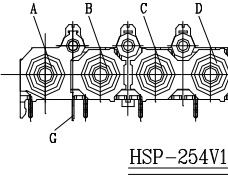

DWN	ISABEL	DATE	2001.03.26	NAME: HSP-254 SERIES PARTS NO. TABLE	
UPD	ISABEL	DATE	2001.03.26		
CHKD	KUNG	DATE	2001.03.26		
SINGATRON ENT. CO., LTD. (USA)				DWN.NO: E-254-02-1	018

MODEL NO.	COLOR				FINISH			
	A	B	C	D(HOUSING)	E	F	G	H
HSP-254__-01	RED	RED	WHITE	WHITE	NI	PB-SN	PB-SN	NI
HSP-254__-02	BLACK	BLACK	BLACK	BLACK	NI	PB-SN	PB-SN	NI
HSP-254__-03	WHITE	WHITE	RED	RED	NI	PB-SN	PB-SN	NI
HSP-254__-04	RED	RED	BLACK	BLACK	NI	PB-SN	PB-SN	NI
HSP-254__-05	BLACK	BLACK	RED	RED	NI	PB-SN	PB-SN	NI
HSP-254__-06	YELLOW	YELLOW	YELLOW	YELLOW	NI	PB-SN	PB-SN	NI
HSP-254__-07	YELLOW	RED	WHITE	YELLOW	NI	PB-SN	PB-SN	NI
HSP-254__-08	RED	WHITE	RED	WHITE	NI	PB-SN	PB-SN	NI
HSP-254__-09	BLACK	YELLOW	WHITE	RED	NI	PB-SN	PB-SN	NI
HSP-254__-10	RED	WHITE	RED	WHITE	AU	PB-SN	PB-SN	NI
HSP-254__-11	WHITE	RED	YELLOW	BLACK	NI	PB-SN	PB-SN	NI
HSP-254__-12	RED	WHITE	BLACK	BLACK	NI	PB-SN	PB-SN	NI
HSP-254__-13	YELLOW	BLACK	WHITE	RED	NI	PB-SN	PB-SN	NI
HSP-254__-14	RED	WHITE	YELLOW	BLACK	NI	PB-SN	PB-SN	NI
HSP-254__-15	YELLOW	WHITE	RED	BLACK	NI	PB-SN	PB-SN	NI
HSP-254__-16	ORANGE	RED	WHITE	YELLOW	NI	PB-SN	PB-SN	NI
HSP-254__-17	GREEN	BLUE	RED	YELLOW	AU	PB-SN	PB-SN	NI
HSP-254__-18	YELLOW	WHITE	RED	ORANGE	NI	PB-SN	PB-SN	NI
HSP-254__-19	WHITE	RED	WHITE	RED	NI	PB-SN	PB-SN	NI
HSP-254__-20	YELLOW	YELLOW	YELLOW	YELLOW	AU	PB-SN	PB-SN	NI
HSP-254__-21	WHITE	RED	RED	WHITE	NI	PB-SN	PB-SN	NI
HSP-254__-22	RED	WHITE	BLUE	BLUE	AU	PB-SN	PB-SN	NI
HSP-254__-23	GREEN	BLACK	RED	WHITE	AU	PB-SN	PB-SN	NI
HSP-254__-24	GREEN	RED	BLUE	YELLOW	NI	PB-SN	PB-SN	NI
HSP-254__-25	YELLOW	GREEN	BLUE	RED	NI	PB-SN	PB-SN	NI
HSP-254__-26	KHAKI	OCHER	PURPLE	EMERALD	NI	PB-SN	PB-SN	NI
HSP-254__-27	SILVER	CELESTE	AURORAL	WHITE	NI	PB-SN	PB-SN	NI
HSP-254__-28	HOAR	HOAR	RED	WHITE	NI	PB-SN	PB-SN	NI
HSP-254__-29	YELLOW	YELLOW	WHITE	RED	NI	PB-SN	PB-SN	NI