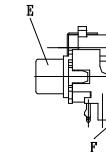

DWN	ISABEL	DATE	2001.03.26	NAME: HSP-254 SERIES PARTS NO. TABLE	
UPD	ISABEL	DATE	2001.03.26		
CHKD	KUNG	DATE	2001.03.26		
SINGATRON ENT. CO., LTD. (USA)				DWN.NO: E-254-02-1	018

MODEL NO.	COLOR				FINISH			
	A	B	C	D(HOUSING)	E	F	G	H
HSP-254__-01	RED	RED	WHITE	WHITE	NI	PB-SN	PB-SN	NI
HSP-254__-02	BLACK	BLACK	BLACK	BLACK	NI	PB-SN	PB-SN	NI
HSP-254__-03	WHITE	WHITE	RED	RED	NI	PB-SN	PB-SN	NI
HSP-254__-04	RED	RED	BLACK	BLACK	NI	PB-SN	PB-SN	NI
HSP-254__-05	BLACK	BLACK	RED	RED	NI	PB-SN	PB-SN	NI
HSP-254__-06	YELLOW	YELLOW	YELLOW	YELLOW	NI	PB-SN	PB-SN	NI
HSP-254__-07	YELLOW	RED	WHITE	YELLOW	NI	PB-SN	PB-SN	NI
HSP-254__-08	RED	WHITE	RED	WHITE	NI	PB-SN	PB-SN	NI
HSP-254__-09	BLACK	YELLOW	WHITE	RED	NI	PB-SN	PB-SN	NI
HSP-254__-10	RED	WHITE	RED	WHITE	AU	PB-SN	PB-SN	NI
HSP-254__-11	WHITE	RED	YELLOW	BLACK	NI	PB-SN	PB-SN	NI
HSP-254__-12	RED	WHITE	BLACK	BLACK	NI	PB-SN	PB-SN	NI
HSP-254__-13	YELLOW	BLACK	WHITE	RED	NI	PB-SN	PB-SN	NI
HSP-254__-14	RED	WHITE	YELLOW	BLACK	NI	PB-SN	PB-SN	NI
HSP-254__-15	YELLOW	WHITE	RED	BLACK	NI	PB-SN	PB-SN	NI
HSP-254__-16	ORANGE	RED	WHITE	YELLOW	NI	PB-SN	PB-SN	NI
HSP-254__-17	GREEN	BLUE	RED	YELLOW	AU	PB-SN	PB-SN	NI
HSP-254__-18	YELLOW	WHITE	RED	ORANGE	NI	PB-SN	PB-SN	NI
HSP-254__-19	WHITE	RED	WHITE	RED	NI	PB-SN	PB-SN	NI
HSP-254__-20	YELLOW	YELLOW	YELLOW	YELLOW	AU	PB-SN	PB-SN	NI
HSP-254__-21	WHITE	RED	RED	WHITE	NI	PB-SN	PB-SN	NI
HSP-254__-22	RED	WHITE	BLUE	BLUE	AU	PB-SN	PB-SN	NI
HSP-254__-23	GREEN	BLACK	RED	WHITE	AU	PB-SN	PB-SN	NI
HSP-254__-24	GREEN	RED	BLUE	YELLOW	NI	PB-SN	PB-SN	NI
HSP-254__-25	YELLOW	GREEN	BLUE	RED	NI	PB-SN	PB-SN	NI
HSP-254__-26	KHAKI	OCHER	PURPLE	EMERALD	NI	PB-SN	PB-SN	NI
HSP-254__-27	SILVER	CELESTE	AURORAL	WHITE	NI	PB-SN	PB-SN	NI
HSP-254__-28	HOAR	HOAR	RED	WHITE	NI	PB-SN	PB-SN	NI
HSP-254__-29	YELLOW	YELLOW	WHITE	RED	NI	PB-SN	PB-SN	NI