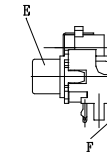

DWN	ISABEL	DATE	2001.03.26	NAME: HSP-254 SERIES PARTS NO. TABLE	
UPD	ISABEL	DATE	2001.03.26		
CHKD	KUNG	DATE	2001.03.26		
SINGATRON ENT. CO., LTD. (USA)				DWN.NO: E-254-02-1	018

MODEL NO.	COLOR				FINISH			
	A	B	C	D(HOUSING)	E	F	G	H
HSP-254__-01	RED	RED	WHITE	WHITE	NI	PB-SN	PB-SN	NI
HSP-254__-02	BLACK	BLACK	BLACK	BLACK	NI	PB-SN	PB-SN	NI
HSP-254__-03	WHITE	WHITE	RED	RED	NI	PB-SN	PB-SN	NI
HSP-254__-04	RED	RED	BLACK	BLACK	NI	PB-SN	PB-SN	NI
HSP-254__-05	BLACK	BLACK	RED	RED	NI	PB-SN	PB-SN	NI
HSP-254__-06	YELLOW	YELLOW	YELLOW	YELLOW	NI	PB-SN	PB-SN	NI
HSP-254__-07	YELLOW	RED	WHITE	YELLOW	NI	PB-SN	PB-SN	NI
HSP-254__-08	RED	WHITE	RED	WHITE	NI	PB-SN	PB-SN	NI
HSP-254__-09	BLACK	YELLOW	WHITE	RED	NI	PB-SN	PB-SN	NI
HSP-254__-10	RED	WHITE	RED	WHITE	AU	PB-SN	PB-SN	NI
HSP-254__-11	WHITE	RED	YELLOW	BLACK	NI	PB-SN	PB-SN	NI
HSP-254__-12	RED	WHITE	BLACK	BLACK	NI	PB-SN	PB-SN	NI
HSP-254__-13	YELLOW	BLACK	WHITE	RED	NI	PB-SN	PB-SN	NI
HSP-254__-14	RED	WHITE	YELLOW	BLACK	NI	PB-SN	PB-SN	NI
HSP-254__-15	YELLOW	WHITE	RED	BLACK	NI	PB-SN	PB-SN	NI
HSP-254__-16	ORANGE	RED	WHITE	YELLOW	NI	PB-SN	PB-SN	NI
HSP-254__-17	GREEN	BLUE	RED	YELLOW	AU	PB-SN	PB-SN	NI
HSP-254__-18	YELLOW	WHITE	RED	ORANGE	NI	PB-SN	PB-SN	NI
HSP-254__-19	WHITE	RED	WHITE	RED	NI	PB-SN	PB-SN	NI
HSP-254__-20	YELLOW	YELLOW	YELLOW	YELLOW	AU	PB-SN	PB-SN	NI
HSP-254__-21	WHITE	RED	RED	WHITE	NI	PB-SN	PB-SN	NI
HSP-254__-22	RED	WHITE	BLUE	BLUE	AU	PB-SN	PB-SN	NI
HSP-254__-23	GREEN	BLACK	RED	WHITE	AU	PB-SN	PB-SN	NI
HSP-254__-24	GREEN	RED	BLUE	YELLOW	NI	PB-SN	PB-SN	NI
HSP-254__-25	YELLOW	GREEN	BLUE	RED	NI	PB-SN	PB-SN	NI
HSP-254__-26	KHAKI	OCHER	PURPLE	EMERALD	NI	PB-SN	PB-SN	NI
HSP-254__-27	SILVER	CELESTE	AURORAL	WHITE	NI	PB-SN	PB-SN	NI
HSP-254__-28	HOAR	HOAR	RED	WHITE	NI	PB-SN	PB-SN	NI
HSP-254__-29	YELLOW	YELLOW	WHITE	RED	NI	PB-SN	PB-SN	NI