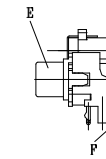

DWN	ISABEL	DATE	2001.03.26	NAME: HSP-254 SERIES PARTS NO. TABLE	
UPD	ISABEL	DATE	2001.03.26		
CHKD	KUNG	DATE	2001.03.26		
SINGATRON ENT. CO., LTD. (USA)				DWN.NO: E-254-02-1	018

MODEL NO.	COLOR				FINISH			
	A	B	C	D(HOUSING)	E	F	G	H
HSP-254__-01	RED	RED	WHITE	WHITE	NI	PB-SN	PB-SN	NI
HSP-254__-02	BLACK	BLACK	BLACK	BLACK	NI	PB-SN	PB-SN	NI
HSP-254__-03	WHITE	WHITE	RED	RED	NI	PB-SN	PB-SN	NI
HSP-254__-04	RED	RED	BLACK	BLACK	NI	PB-SN	PB-SN	NI
HSP-254__-05	BLACK	BLACK	RED	RED	NI	PB-SN	PB-SN	NI
HSP-254__-06	YELLOW	YELLOW	YELLOW	YELLOW	NI	PB-SN	PB-SN	NI
HSP-254__-07	YELLOW	RED	WHITE	YELLOW	NI	PB-SN	PB-SN	NI
HSP-254__-08	RED	WHITE	RED	WHITE	NI	PB-SN	PB-SN	NI
HSP-254__-09	BLACK	YELLOW	WHITE	RED	NI	PB-SN	PB-SN	NI
HSP-254__-10	RED	WHITE	RED	WHITE	AU	PB-SN	PB-SN	NI
HSP-254__-11	WHITE	RED	YELLOW	BLACK	NI	PB-SN	PB-SN	NI
HSP-254__-12	RED	WHITE	BLACK	BLACK	NI	PB-SN	PB-SN	NI
HSP-254__-13	YELLOW	BLACK	WHITE	RED	NI	PB-SN	PB-SN	NI
HSP-254__-14	RED	WHITE	YELLOW	BLACK	NI	PB-SN	PB-SN	NI
HSP-254__-15	YELLOW	WHITE	RED	BLACK	NI	PB-SN	PB-SN	NI
HSP-254__-16	ORANGE	RED	WHITE	YELLOW	NI	PB-SN	PB-SN	NI
HSP-254__-17	GREEN	BLUE	RED	YELLOW	AU	PB-SN	PB-SN	NI
HSP-254__-18	YELLOW	WHITE	RED	ORANGE	NI	PB-SN	PB-SN	NI
HSP-254__-19	WHITE	RED	WHITE	RED	NI	PB-SN	PB-SN	NI
HSP-254__-20	YELLOW	YELLOW	YELLOW	YELLOW	AU	PB-SN	PB-SN	NI
HSP-254__-21	WHITE	RED	RED	WHITE	NI	PB-SN	PB-SN	NI
HSP-254__-22	RED	WHITE	BLUE	BLUE	AU	PB-SN	PB-SN	NI
HSP-254__-23	GREEN	BLACK	RED	WHITE	AU	PB-SN	PB-SN	NI
HSP-254__-24	GREEN	RED	BLUE	YELLOW	NI	PB-SN	PB-SN	NI
HSP-254__-25	YELLOW	GREEN	BLUE	RED	NI	PB-SN	PB-SN	NI
HSP-254__-26	KHAKI	OCHER	PURPLE	EMERALD	NI	PB-SN	PB-SN	NI
HSP-254__-27	SILVER	CELESTE	AURORAL	WHITE	NI	PB-SN	PB-SN	NI
HSP-254__-28	HOAR	HOAR	RED	WHITE	NI	PB-SN	PB-SN	NI
HSP-254__-29	YELLOW	YELLOW	WHITE	RED	NI	PB-SN	PB-SN	NI