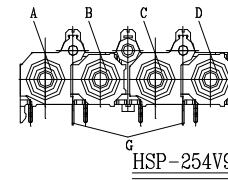

DWN	ISABEL	DATE	2001.03.26	NAME: HSP-254 SERIES PARTS NO. TABLE	
UPD	ISABEL	DATE	2001.03.26		
CHKD	KUNG	DATE	2001.03.26		
SINGATRON ENT. CO., LTD. (USA)				DWN.NO: E-254-02-1	018

MODEL NO.	COLOR				FINISH			
	A	B	C	D(HOUSING)	E	F	G	H
HSP-254__-01	RED	RED	WHITE	WHITE	NI	PB-SN	PB-SN	NI
HSP-254__-02	BLACK	BLACK	BLACK	BLACK	NI	PB-SN	PB-SN	NI
HSP-254__-03	WHITE	WHITE	RED	RED	NI	PB-SN	PB-SN	NI
HSP-254__-04	RED	RED	BLACK	BLACK	NI	PB-SN	PB-SN	NI
HSP-254__-05	BLACK	BLACK	RED	RED	NI	PB-SN	PB-SN	NI
HSP-254__-06	YELLOW	YELLOW	YELLOW	YELLOW	NI	PB-SN	PB-SN	NI
HSP-254__-07	YELLOW	RED	WHITE	YELLOW	NI	PB-SN	PB-SN	NI
HSP-254__-08	RED	WHITE	RED	WHITE	NI	PB-SN	PB-SN	NI
HSP-254__-09	BLACK	YELLOW	WHITE	RED	NI	PB-SN	PB-SN	NI
HSP-254__-10	RED	WHITE	RED	WHITE	AU	PB-SN	PB-SN	NI
HSP-254__-11	WHITE	RED	YELLOW	BLACK	NI	PB-SN	PB-SN	NI
HSP-254__-12	RED	WHITE	BLACK	BLACK	NI	PB-SN	PB-SN	NI
HSP-254__-13	YELLOW	BLACK	WHITE	RED	NI	PB-SN	PB-SN	NI
HSP-254__-14	RED	WHITE	YELLOW	BLACK	NI	PB-SN	PB-SN	NI
HSP-254__-15	YELLOW	WHITE	RED	BLACK	NI	PB-SN	PB-SN	NI
HSP-254__-16	ORANGE	RED	WHITE	YELLOW	NI	PB-SN	PB-SN	NI
HSP-254__-17	GREEN	BLUE	RED	YELLOW	AU	PB-SN	PB-SN	NI
HSP-254__-18	YELLOW	WHITE	RED	ORANGE	NI	PB-SN	PB-SN	NI
HSP-254__-19	WHITE	RED	WHITE	RED	NI	PB-SN	PB-SN	NI
HSP-254__-20	YELLOW	YELLOW	YELLOW	YELLOW	AU	PB-SN	PB-SN	NI
HSP-254__-21	WHITE	RED	RED	WHITE	NI	PB-SN	PB-SN	NI
HSP-254__-22	RED	WHITE	BLUE	BLUE	AU	PB-SN	PB-SN	NI
HSP-254__-23	GREEN	BLACK	RED	WHITE	AU	PB-SN	PB-SN	NI
HSP-254__-24	GREEN	RED	BLUE	YELLOW	NI	PB-SN	PB-SN	NI
HSP-254__-25	YELLOW	GREEN	BLUE	RED	NI	PB-SN	PB-SN	NI
HSP-254__-26	KHAKI	OCHER	PURPLE	EMERALD	NI	PB-SN	PB-SN	NI
HSP-254__-27	SILVER	CELESTE	AURORAL	WHITE	NI	PB-SN	PB-SN	NI
HSP-254__-28	HOAR	HOAR	RED	WHITE	NI	PB-SN	PB-SN	NI
HSP-254__-29	YELLOW	YELLOW	WHITE	RED	NI	PB-SN	PB-SN	NI