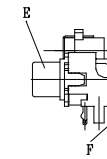

DWN	ISABEL	DATE	2001.03.26	NAME: HSP-254 SERIES PARTS NO. TABLE	
UPD	ISABEL	DATE	2001.03.26		
CHKD	KUNG	DATE	2001.03.26		
SINGATRON ENT. CO., LTD. (USA)				DWN.NO: E-254-02-1	018

MODEL NO.	COLOR				FINISH			
	A	B	C	D(HOUSING)	E	F	G	H
HSP-254__-01	RED	RED	WHITE	WHITE	NI	PB-SN	PB-SN	NI
HSP-254__-02	BLACK	BLACK	BLACK	BLACK	NI	PB-SN	PB-SN	NI
HSP-254__-03	WHITE	WHITE	RED	RED	NI	PB-SN	PB-SN	NI
HSP-254__-04	RED	RED	BLACK	BLACK	NI	PB-SN	PB-SN	NI
HSP-254__-05	BLACK	BLACK	RED	RED	NI	PB-SN	PB-SN	NI
HSP-254__-06	YELLOW	YELLOW	YELLOW	YELLOW	NI	PB-SN	PB-SN	NI
HSP-254__-07	YELLOW	RED	WHITE	YELLOW	NI	PB-SN	PB-SN	NI
HSP-254__-08	RED	WHITE	RED	WHITE	NI	PB-SN	PB-SN	NI
HSP-254__-09	BLACK	YELLOW	WHITE	RED	NI	PB-SN	PB-SN	NI
HSP-254__-10	RED	WHITE	RED	WHITE	AU	PB-SN	PB-SN	NI
HSP-254__-11	WHITE	RED	YELLOW	BLACK	NI	PB-SN	PB-SN	NI
HSP-254__-12	RED	WHITE	BLACK	BLACK	NI	PB-SN	PB-SN	NI
HSP-254__-13	YELLOW	BLACK	WHITE	RED	NI	PB-SN	PB-SN	NI
HSP-254__-14	RED	WHITE	YELLOW	BLACK	NI	PB-SN	PB-SN	NI
HSP-254__-15	YELLOW	WHITE	RED	BLACK	NI	PB-SN	PB-SN	NI
HSP-254__-16	ORANGE	RED	WHITE	YELLOW	NI	PB-SN	PB-SN	NI
HSP-254__-17	GREEN	BLUE	RED	YELLOW	AU	PB-SN	PB-SN	NI
HSP-254__-18	YELLOW	WHITE	RED	ORANGE	NI	PB-SN	PB-SN	NI
HSP-254__-19	WHITE	RED	WHITE	RED	NI	PB-SN	PB-SN	NI
HSP-254__-20	YELLOW	YELLOW	YELLOW	YELLOW	AU	PB-SN	PB-SN	NI
HSP-254__-21	WHITE	RED	RED	WHITE	NI	PB-SN	PB-SN	NI
HSP-254__-22	RED	WHITE	BLUE	BLUE	AU	PB-SN	PB-SN	NI
HSP-254__-23	GREEN	BLACK	RED	WHITE	AU	PB-SN	PB-SN	NI
HSP-254__-24	GREEN	RED	BLUE	YELLOW	NI	PB-SN	PB-SN	NI
HSP-254__-25	YELLOW	GREEN	BLUE	RED	NI	PB-SN	PB-SN	NI
HSP-254__-26	KHAKI	OCHER	PURPLE	EMERALD	NI	PB-SN	PB-SN	NI
HSP-254__-27	SILVER	CELESTE	AURORAL	WHITE	NI	PB-SN	PB-SN	NI
HSP-254__-28	HOAR	HOAR	RED	WHITE	NI	PB-SN	PB-SN	NI
HSP-254__-29	YELLOW	YELLOW	WHITE	RED	NI	PB-SN	PB-SN	NI