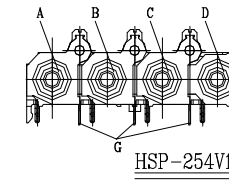

DWN	ISABEL	DATE	2001.03.26	NAME: HSP-254 SERIES PARTS NO. TABLE	
UPD	ISABEL	DATE	2001.03.26		
CHKD	KUNG	DATE	2001.03.26		
SINGATRON ENT. CO., LTD. (USA)				DWN.NO: E-254-02-1	018

MODEL NO.	COLOR				FINISH			
	A	B	C	D(HOUSING)	E	F	G	H
HSP-254__-01	RED	RED	WHITE	WHITE	NI	PB-SN	PB-SN	NI
HSP-254__-02	BLACK	BLACK	BLACK	BLACK	NI	PB-SN	PB-SN	NI
HSP-254__-03	WHITE	WHITE	RED	RED	NI	PB-SN	PB-SN	NI
HSP-254__-04	RED	RED	BLACK	BLACK	NI	PB-SN	PB-SN	NI
HSP-254__-05	BLACK	BLACK	RED	RED	NI	PB-SN	PB-SN	NI
HSP-254__-06	YELLOW	YELLOW	YELLOW	YELLOW	NI	PB-SN	PB-SN	NI
HSP-254__-07	YELLOW	RED	WHITE	YELLOW	NI	PB-SN	PB-SN	NI
HSP-254__-08	RED	WHITE	RED	WHITE	NI	PB-SN	PB-SN	NI
HSP-254__-09	BLACK	YELLOW	WHITE	RED	NI	PB-SN	PB-SN	NI
HSP-254__-10	RED	WHITE	RED	WHITE	AU	PB-SN	PB-SN	NI
HSP-254__-11	WHITE	RED	YELLOW	BLACK	NI	PB-SN	PB-SN	NI
HSP-254__-12	RED	WHITE	BLACK	BLACK	NI	PB-SN	PB-SN	NI
HSP-254__-13	YELLOW	BLACK	WHITE	RED	NI	PB-SN	PB-SN	NI
HSP-254__-14	RED	WHITE	YELLOW	BLACK	NI	PB-SN	PB-SN	NI
HSP-254__-15	YELLOW	WHITE	RED	BLACK	NI	PB-SN	PB-SN	NI
HSP-254__-16	ORANGE	RED	WHITE	YELLOW	NI	PB-SN	PB-SN	NI
HSP-254__-17	GREEN	BLUE	RED	YELLOW	AU	PB-SN	PB-SN	NI
HSP-254__-18	YELLOW	WHITE	RED	ORANGE	NI	PB-SN	PB-SN	NI
HSP-254__-19	WHITE	RED	WHITE	RED	NI	PB-SN	PB-SN	NI
HSP-254__-20	YELLOW	YELLOW	YELLOW	YELLOW	AU	PB-SN	PB-SN	NI
HSP-254__-21	WHITE	RED	RED	WHITE	NI	PB-SN	PB-SN	NI
HSP-254__-22	RED	WHITE	BLUE	BLUE	AU	PB-SN	PB-SN	NI
HSP-254__-23	GREEN	BLACK	RED	WHITE	AU	PB-SN	PB-SN	NI
HSP-254__-24	GREEN	RED	BLUE	YELLOW	NI	PB-SN	PB-SN	NI
HSP-254__-25	YELLOW	GREEN	BLUE	RED	NI	PB-SN	PB-SN	NI
HSP-254__-26	KHAKI	OCHER	PURPLE	EMERALD	NI	PB-SN	PB-SN	NI
HSP-254__-27	SILVER	CELESTE	AURORAL	WHITE	NI	PB-SN	PB-SN	NI
HSP-254__-28	HOAR	HOAR	RED	WHITE	NI	PB-SN	PB-SN	NI
HSP-254__-29	YELLOW	YELLOW	WHITE	RED	NI	PB-SN	PB-SN	NI