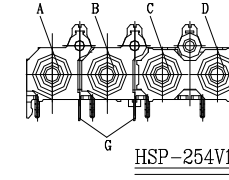

DWN	ISABEL	DATE	2001.03.26	NAME: HSP-254 SERIES PARTS NO. TABLE	
UPD	ISABEL	DATE	2001.03.26		
CHKD	KUNG	DATE	2001.03.26		
SINGATRON ENT. CO., LTD. (USA)				DWN.NO: E-254-02-1	018

MODEL NO.	COLOR				FINISH			
	A	B	C	D(HOUSING)	E	F	G	H
HSP-254__-01	RED	RED	WHITE	WHITE	NI	PB-SN	PB-SN	NI
HSP-254__-02	BLACK	BLACK	BLACK	BLACK	NI	PB-SN	PB-SN	NI
HSP-254__-03	WHITE	WHITE	RED	RED	NI	PB-SN	PB-SN	NI
HSP-254__-04	RED	RED	BLACK	BLACK	NI	PB-SN	PB-SN	NI
HSP-254__-05	BLACK	BLACK	RED	RED	NI	PB-SN	PB-SN	NI
HSP-254__-06	YELLOW	YELLOW	YELLOW	YELLOW	NI	PB-SN	PB-SN	NI
HSP-254__-07	YELLOW	RED	WHITE	YELLOW	NI	PB-SN	PB-SN	NI
HSP-254__-08	RED	WHITE	RED	WHITE	NI	PB-SN	PB-SN	NI
HSP-254__-09	BLACK	YELLOW	WHITE	RED	NI	PB-SN	PB-SN	NI
HSP-254__-10	RED	WHITE	RED	WHITE	AU	PB-SN	PB-SN	NI
HSP-254__-11	WHITE	RED	YELLOW	BLACK	NI	PB-SN	PB-SN	NI
HSP-254__-12	RED	WHITE	BLACK	BLACK	NI	PB-SN	PB-SN	NI
HSP-254__-13	YELLOW	BLACK	WHITE	RED	NI	PB-SN	PB-SN	NI
HSP-254__-14	RED	WHITE	YELLOW	BLACK	NI	PB-SN	PB-SN	NI
HSP-254__-15	YELLOW	WHITE	RED	BLACK	NI	PB-SN	PB-SN	NI
HSP-254__-16	ORANGE	RED	WHITE	YELLOW	NI	PB-SN	PB-SN	NI
HSP-254__-17	GREEN	BLUE	RED	YELLOW	AU	PB-SN	PB-SN	NI
HSP-254__-18	YELLOW	WHITE	RED	ORANGE	NI	PB-SN	PB-SN	NI
HSP-254__-19	WHITE	RED	WHITE	RED	NI	PB-SN	PB-SN	NI
HSP-254__-20	YELLOW	YELLOW	YELLOW	YELLOW	AU	PB-SN	PB-SN	NI
HSP-254__-21	WHITE	RED	RED	WHITE	NI	PB-SN	PB-SN	NI
HSP-254__-22	RED	WHITE	BLUE	BLUE	AU	PB-SN	PB-SN	NI
HSP-254__-23	GREEN	BLACK	RED	WHITE	AU	PB-SN	PB-SN	NI
HSP-254__-24	GREEN	RED	BLUE	YELLOW	NI	PB-SN	PB-SN	NI
HSP-254__-25	YELLOW	GREEN	BLUE	RED	NI	PB-SN	PB-SN	NI
HSP-254__-26	KHAKI	OCHER	PURPLE	EMERALD	NI	PB-SN	PB-SN	NI
HSP-254__-27	SILVER	CELESTE	AURORAL	WHITE	NI	PB-SN	PB-SN	NI
HSP-254__-28	HOAR	HOAR	RED	WHITE	NI	PB-SN	PB-SN	NI
HSP-254__-29	YELLOW	YELLOW	WHITE	RED	NI	PB-SN	PB-SN	NI