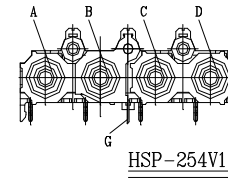

DWN	ISABEL	DATE	2001.03.26	NAME: HSP-254 SERIES PARTS NO. TABLE	
UPD	ISABEL	DATE	2001.03.26		
CHKD	KUNG	DATE	2001.03.26		
SINGATRON ENT. CO., LTD. (USA)				DWN.NO: E-254-02-1	018

MODEL NO.	COLOR				FINISH			
	A	B	C	D(HOUSING)	E	F	G	H
HSP-254__-01	RED	RED	WHITE	WHITE	NI	PB-SN	PB-SN	NI
HSP-254__-02	BLACK	BLACK	BLACK	BLACK	NI	PB-SN	PB-SN	NI
HSP-254__-03	WHITE	WHITE	RED	RED	NI	PB-SN	PB-SN	NI
HSP-254__-04	RED	RED	BLACK	BLACK	NI	PB-SN	PB-SN	NI
HSP-254__-05	BLACK	BLACK	RED	RED	NI	PB-SN	PB-SN	NI
HSP-254__-06	YELLOW	YELLOW	YELLOW	YELLOW	NI	PB-SN	PB-SN	NI
HSP-254__-07	YELLOW	RED	WHITE	YELLOW	NI	PB-SN	PB-SN	NI
HSP-254__-08	RED	WHITE	RED	WHITE	NI	PB-SN	PB-SN	NI
HSP-254__-09	BLACK	YELLOW	WHITE	RED	NI	PB-SN	PB-SN	NI
HSP-254__-10	RED	WHITE	RED	WHITE	AU	PB-SN	PB-SN	NI
HSP-254__-11	WHITE	RED	YELLOW	BLACK	NI	PB-SN	PB-SN	NI
HSP-254__-12	RED	WHITE	BLACK	BLACK	NI	PB-SN	PB-SN	NI
HSP-254__-13	YELLOW	BLACK	WHITE	RED	NI	PB-SN	PB-SN	NI
HSP-254__-14	RED	WHITE	YELLOW	BLACK	NI	PB-SN	PB-SN	NI
HSP-254__-15	YELLOW	WHITE	RED	BLACK	NI	PB-SN	PB-SN	NI
HSP-254__-16	ORANGE	RED	WHITE	YELLOW	NI	PB-SN	PB-SN	NI
HSP-254__-17	GREEN	BLUE	RED	YELLOW	AU	PB-SN	PB-SN	NI
HSP-254__-18	YELLOW	WHITE	RED	ORANGE	NI	PB-SN	PB-SN	NI
HSP-254__-19	WHITE	RED	WHITE	RED	NI	PB-SN	PB-SN	NI
HSP-254__-20	YELLOW	YELLOW	YELLOW	YELLOW	AU	PB-SN	PB-SN	NI
HSP-254__-21	WHITE	RED	RED	WHITE	NI	PB-SN	PB-SN	NI
HSP-254__-22	RED	WHITE	BLUE	BLUE	AU	PB-SN	PB-SN	NI
HSP-254__-23	GREEN	BLACK	RED	WHITE	AU	PB-SN	PB-SN	NI
HSP-254__-24	GREEN	RED	BLUE	YELLOW	NI	PB-SN	PB-SN	NI
HSP-254__-25	YELLOW	GREEN	BLUE	RED	NI	PB-SN	PB-SN	NI
HSP-254__-26	KHAKI	OCHER	PURPLE	EMERALD	NI	PB-SN	PB-SN	NI
HSP-254__-27	SILVER	CELESTE	AURORAL	WHITE	NI	PB-SN	PB-SN	NI
HSP-254__-28	HOAR	HOAR	RED	WHITE	NI	PB-SN	PB-SN	NI
HSP-254__-29	YELLOW	YELLOW	WHITE	RED	NI	PB-SN	PB-SN	NI